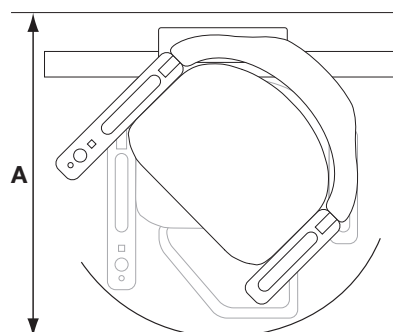

# Sedile Classic – Handicare Van Gogh / Rembrandt / Vermeer

Montascale curvilinei monoguida

Classic	Dimensioni	
	Van Gogh	Rembrandt
<b>A</b> Raggio minimo di rotazione*	730-665mm	750-685mm
<b>B</b> Distanza tra lo schienale ed il muro	105mm	125mm
<b>C</b> Profondità del sedile	370mm	370mm
<b>D</b> Larghezza minima con la pedana poggipiedi sollevata	420mm	440mm
<b>E</b> Larghezza minima con la pedana poggipiedi abbassata	640mm	660mm
	Pedana poggipiedi allargata	610mm
<b>F</b> Larghezza del bracciolo – esterna	560mm	560mm
<b>G</b> Larghezza del bracciolo – interna	440mm	440mm
<b>H</b> Altezza dello schienale	400mm	400mm
<b>I</b> Distanza tra la pedana poggipiedi e il sedile	475mm	475mm
<b>J</b> Altezza minima della pedana poggipiedi	125mm	125mm
Ingombro minimo guida sulla scala	170mm	190mm
Capacità di carico	125kg	125kg

\*Le dimensioni possono variare a seconda della versione del seggiolino

Alcune delle dimensioni indicate sopra variano in funzione della situazione della scala nell'abitazione. Per ulteriori informazioni sulle dimensioni e sulle caratteristiche di questo sedile, consultare il manuale di vendita. Tutte le informazioni riportate vengono offerte in buona fede, ma non costituiscono una garanzia. Handicare si riserva il diritto di alterare progetti e specifiche tecniche senza preavviso.