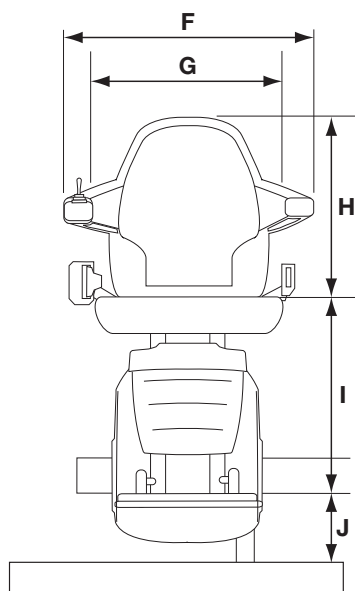

# Sedile Classic – Handicare Van Gogh / Rembrandt / Vermeer

Montascale curvilinei monoguida

Classic	Dimensioni	
	Van Gogh	Rembrandt
<b>A</b> Raggio minimo di rotazione*	730-665mm	750-685mm
<b>B</b> Distanza tra lo schienale ed il muro	105mm	125mm
<b>C</b> Profondità del sedile	370mm	370mm
<b>D</b> Larghezza minima con la pedana poggipiedi sollevata	420mm	440mm
<b>E</b> Larghezza minima con la pedana poggipiedi abbassata	640mm	660mm
	Pedana poggipiedi allargata	610mm
<b>F</b> Larghezza del bracciolo – esterna	560mm	560mm
<b>G</b> Larghezza del bracciolo – interna	440mm	440mm
<b>H</b> Altezza dello schienale	400mm	400mm
<b>I</b> Distanza tra la pedana poggipiedi e il sedile	475mm	475mm
<b>J</b> Altezza minima della pedana poggipiedi	125mm	125mm
Ingombro minimo guida sulla scala	170mm	190mm
Capacità di carico	125kg	125kg

\*Le dimensioni possono variare a seconda della versione del seggiolino

Alcune delle dimensioni indicate sopra variano in funzione della situazione della scala nell'abitazione. Per ulteriori informazioni sulle dimensioni e sulle caratteristiche di questo sedile, consultare il manuale di vendita. Tutte le informazioni riportate vengono offerte in buona fede, ma non costituiscono una garanzia. Handicare si riserva il diritto di alterare progetti e specifiche tecniche senza preavviso.