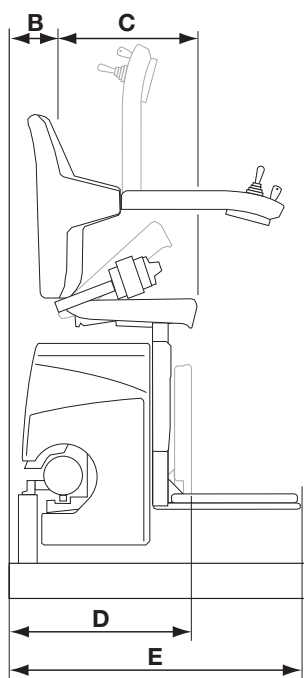

# Sedile Classic – Handicare Van Gogh / Rembrandt / Vermeer

Montascale curvilinei monoguida

Classic	Dimensioni	
	Van Gogh	Rembrandt
<b>A</b> Raggio minimo di rotazione*	730-665mm	750-685mm
<b>B</b> Distanza tra lo schienale ed il muro	105mm	125mm
<b>C</b> Profondità del sedile	370mm	370mm
<b>D</b> Larghezza minima con la pedana poggipiedi sollevata	420mm	440mm
<b>E</b> Larghezza minima con la pedana poggipiedi abbassata	640mm	660mm
	Pedana poggipiedi allargata	610mm
<b>F</b> Larghezza del bracciolo – esterna	560mm	560mm
<b>G</b> Larghezza del bracciolo – interna	440mm	440mm
<b>H</b> Altezza dello schienale	400mm	400mm
<b>I</b> Distanza tra la pedana poggipiedi e il sedile	475mm	475mm
<b>J</b> Altezza minima della pedana poggipiedi	125mm	125mm
Ingombro minimo guida sulla scala	170mm	190mm
Capacità di carico	125kg	125kg

\*Le dimensioni possono variare a seconda della versione del seggiolino

Alcune delle dimensioni indicate sopra variano in funzione della situazione della scala nell'abitazione. Per ulteriori informazioni sulle dimensioni e sulle caratteristiche di questo sedile, consultare il manuale di vendita. Tutte le informazioni riportate vengono offerte in buona fede, ma non costituiscono una garanzia. Handicare si riserva il diritto di alterare progetti e specifiche tecniche senza preavviso.